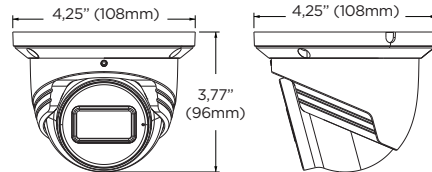

## Dimensions

Unité : Pouce (mm)

## Résumé

Ces caméras MEGAPIX® IP sont conformes à la loi NDAA et fournissent des images d'une grande clarté à une résolution de 4MP et en temps réel à 30fps. La caméra à tourelle conforme à la norme IP67 est dotée d'un objectif fixe de 2,8mm et d'un cardan de 360° pour un réglage absolu de la vue. L'intelligence ajoutée comprend le franchissement de ligne, l'intrusion dans le périmètre et la détection du sabotage vidéo. Toutes les caméras MEGAPIX sont conformes à la norme ONVIF, ce qui garantit leur intégration réussie dans toutes les solutions de plateforme ouverte du marché.