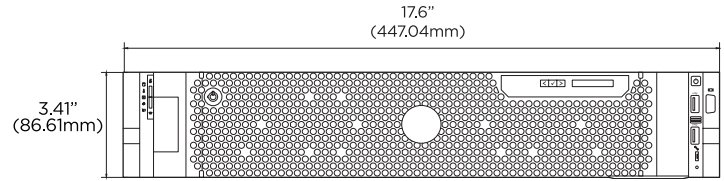

Dimensiones

Unidad: Pulgadas (mm)

Especificaciones

DESCRIPCIÓN		Blackjack Rack DW-BJRR2YxxT
Licencias IP incluidas		8
Formato		Montaje en rack 2U
Sistema operativo	Windows 10 IoT	BJRR2YxxT
	Linux Ubuntu 20.04	BJRR2YxxTLX
	Windows Server	BJRR2YxxTS
	OS en SSD	2 x 240GB NVMe SSD (RAID1)
CPU		2x Procesadores Intel Xeon Silver
Memoria		32GB (4x 8GB)
Puerto Ethernet		2x Puertos Ethernet 1GB Base-T, 2x Fibra SFP+ 10GB, iDRAC9 Enterprise
Sistema	Tasa máxima de almacenamiento de video (Mbps)	600Mbps
	Disco duro máximo	26x Discos duros SAS
Almacenamiento	Almacenamiento máximo	Máximo en bruto 520TB
	Opciones de RAID	OS RAID 1, Datos RAID5, RAID6
Salida de video	Salidas	3 x mini DisplayPort (1 x adaptador de mini-DP a HD verdadero incluido)
	Tarjeta de video	NVIDIA T400 2GB
Software VMS precargado		DW Spectrum IPVMS
Clientes remotos		Multiplataforma - Windows®, Linux Ubuntu® y Mac®
Aplicaciones móviles		iOS® y Android®
Teclado y mouse		Incluido
Kit de raíles		Incluido
Fuente de alimentación		Fuente de alimentación doble 1100W*
Temperatura de funcionamiento		41°F-104°F (5°C-40°C)
Humedad de funcionamiento		5-85% RH
Dimensiones (Ancho x Profundidad x Altura)		17.6" x 31.9" x 3.41" (447.04 x 810.26 x 86.61mm)
Otras certificaciones		NDAA, TAA, UL, FCC y CE
Garantía		Garantía de 5 años, reparación en el sitio al día siguiente**

Diseñado y configurado en los EE.UU.

* Se recomienda utilizar un SAI.
** Después del diagnóstico remoto.

866.446.3595

sales@digital-watchdog.com

www.digital-watchdog.com

REV. 07/24

Copyright © DW. All rights reserved. Specifications and pricing subject to change without notice.

Built for Users.™