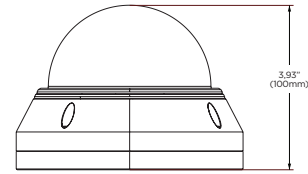

Accessoires de montage (En option)

DWC-MV9CMJ2
Support de montage au plafond et boîte de jonction

DWC-MV9JUNC2
Boîte de jonction

DWC-MV9WMJ2
Support mural et boîte de jonction

Dimensions

unité : Pouce (mm)