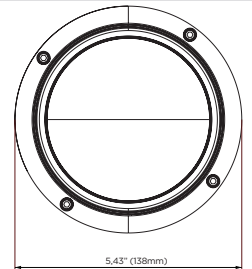

Accessoires de montage (En option)

DWC-MV9CMJ2
Support de montage au plafond et boîte de jonction

DWC-MV9JUNC2
Boîte de jonction

DWC-MV9WMJ2
Support mural et boîte de jonction

Dimensions

unité : Pouce (mm)